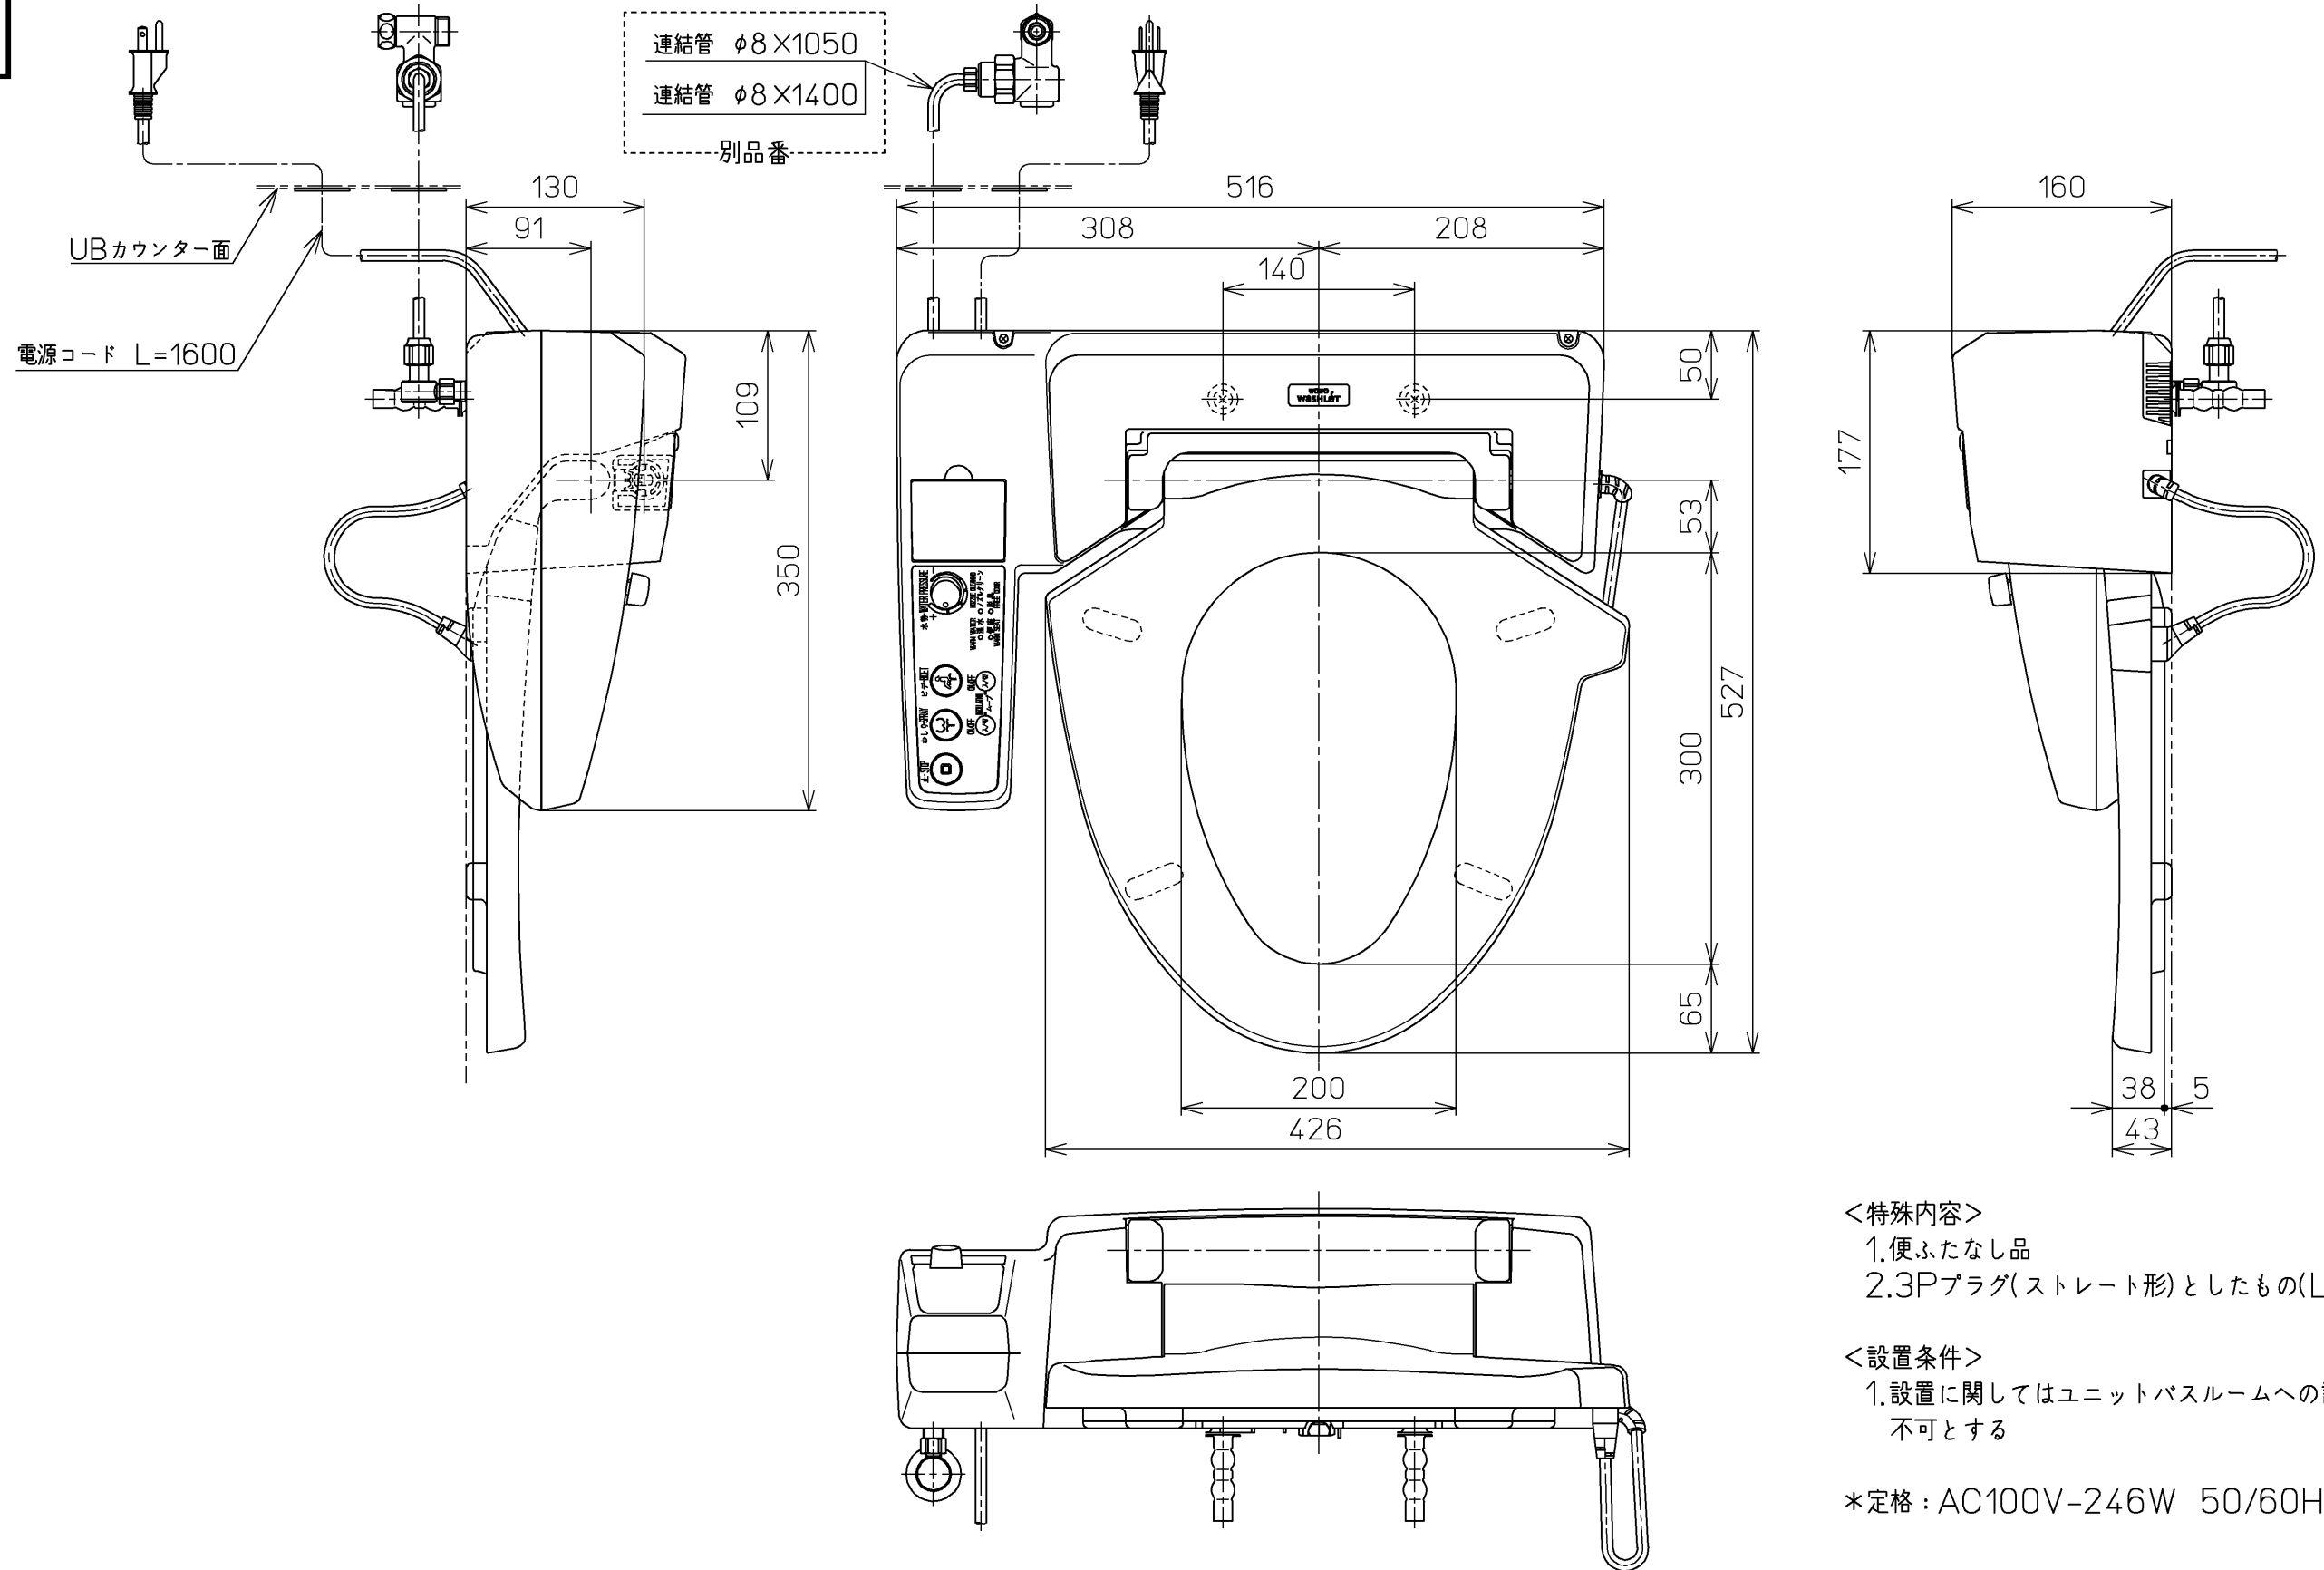

生産中止図面

2008/04

|             |             |   |             |                        |
|-------------|-------------|---|-------------|------------------------|
| <b>TOTO</b> |             |  | 単位<br>mm    | 名称                     |
| 製図<br>今川    | 検図<br>藤原 池田 | 日付<br>01-11-13  | 尺度<br>1 : 5 | ホテル用洗浄脱臭暖房<br>便座       |
| 備考          |             |   |             | 品番<br>TCF521RV40       |
|             |             |   |             | 図番<br>TCF521RV40_A1020 |
|             |             |   |             | ページNo. 1-1 (改)         |